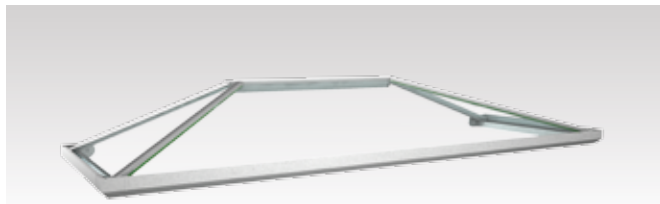

**CORALL III
VSG** Modellgröße*: 2.000 x 825 mm Füllung: VSG-Verglasung
Standardfarbe: weiß RAL 9016