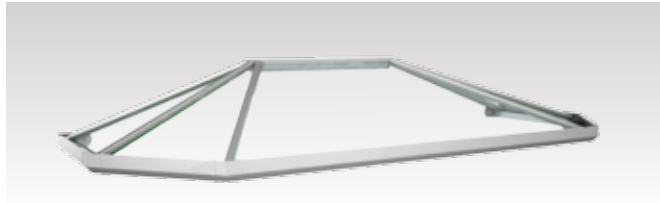

**JADE III
VSG** Modellgröße*: 2.200 x 925 mm Füllung: VSG-Verglasung
Standardfarbe: weiß RAL 9016

gen sind drucktechnisch bedingt.