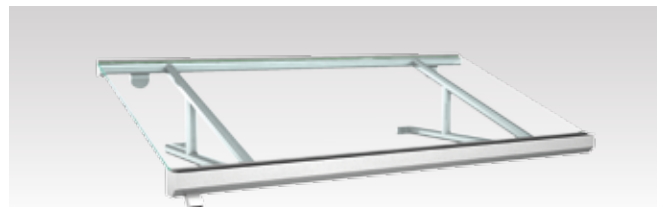

 VORDÄCHER
ALUMINIUM

portal

CALYPSO I / VSG

Modellgröße*:	2.200 x 950 mm
Füllung:	VSG-Verglasung
Standardfarbe:	anthrazitgrau RAL 7016 matt

Ausführung:

Regenrinne vorne,
beidseitig offen

**CALYPSO
VSG**

**CALYSO
VSG** Modellgröße*: 1.600 x 950 mm Füllung: VSG-Verglasung
Standardfarbe: weiß RAL 9016

**SMARAGD
VSG** Modellgröße*: 1.600 x 1.000 mm Füllung: VSG-Verglasung
Standardfarbe: weiß RAL 9016

**CALYPSO I
VSG** Modellgröße*: 1.600 x 950 mm Füllung: VSG-Verglasung
Standardfarbe: weiß RAL 9016

*Abweichende Modellgrößen und Sonderkonstruktionen entsprechend Ihrer Bausituatio

**TOPAS I
VSG**

**TOPAS I
VSG**

Modellgröße*: 1.600 x 1.000 mm Füllung: VSG-Verglasung,
Standardfarbe: weiß RAL 9016 seitl. geschlossen

**TOPAS
VSG**

Modellgröße*: 1.600 x 1.000 mm Füllung: VSG-Verglasung,
Standardfarbe: weiß RAL 9016 seitlich offen

**SAPHIR I
VSG**

**SAPHIR I
VSG**

Modellgröße*: 1.800 x 1.000 mm Füllung: VSG-Verglasung
Standardfarbe: weiß RAL 9016

Ihr portal-Fachhändler: