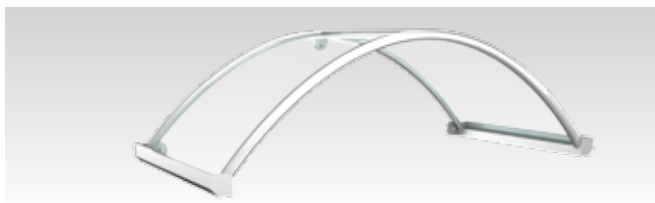

 VORDÄCHER
ALUMINIUM

portal

CALYPSO I / VSG

Modellgröße*:	2.200 x 950 mm
Füllung:	VSG-Verglasung
Standardfarbe:	anthrazitgrau RAL 7016 matt

Ausführung:

Regenrinne vorne,
beidseitig offen

**CALYPSO
VSG**

**CALYSO
VSG** Modellgröße*: 1.600 x 950 mm Füllung: VSG-Verglasung
Standardfarbe: weiß RAL 9016

**JADE III
VSG** Modellgröße*: 2.200 x 925 mm Füllung: VSG-Verglasung
Standardfarbe: weiß RAL 9016

gen sind drucktechnisch bedingt.

**KRISTALL II
VSG**

**KRISTALL I
ACRYL**

Modellgröße*: 1.800 x 925 mm Füllung: Acryl-Verglasung
Standardfarbe: weiß RAL 9016

**SAPHIR I
VSG**

Modellgröße*: 1.800 x 1.000 mm Füllung: VSG-Verglasung
Standardfarbe: weiß RAL 9016

**BERNSTEIN I
ACRYL**

Modellgröße*: 1.600 x 1.000 mm Füllung: Acryl-Verglasung
Standardfarbe: weiß RAL 9016