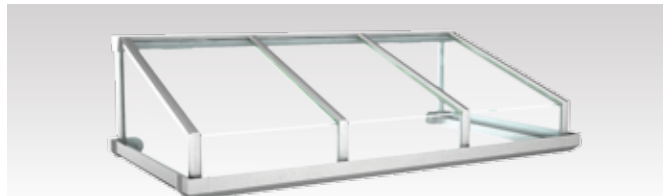

 VORDÄCHER
ALUMINIUM

portal

CALYPSO I / VSG

Modellgröße*:	2.200 x 950 mm
Füllung:	VSG-Verglasung
Standardfarbe:	anthrazitgrau RAL 7016 matt

Ausführung:

Regenrinne vorne,
beidseitig offen

**CALYPSO
VSG**

**CALYSO
VSG** Modellgröße*: 1.600 x 950 mm Füllung: VSG-Verglasung
Standardfarbe: weiß RAL 9016

**SMARAGD
VSG** Modellgröße*: 1.600 x 1.000 mm Füllung: VSG-Verglasung
Standardfarbe: weiß RAL 9016

**CALYPSO I
VSG** Modellgröße*: 1.600 x 950 mm Füllung: VSG-Verglasung
Standardfarbe: weiß RAL 9016

*Abweichende Modellgrößen und Sonderkonstruktionen entsprechend Ihrer Bausituatio

**TOPAS I
VSG**

**TOPAS I
VSG**

Modellgröße*: 1.600 x 1.000 mm Füllung: VSG-Verglasung,
Standardfarbe: weiß RAL 9016 seitl. geschlossen

**TOPAS
VSG**

Modellgröße*: 1.600 x 1.000 mm Füllung: VSG-Verglasung,
Standardfarbe: weiß RAL 9016 seitlich offen

**MARIN
ACRYL**

Modellgröße*: 1.600 x 1.000 mm Füllung: Acryl-Verglasung
Standardfarbe: weiß RAL 9016 seitl. geschlossen

n vor Ort lieferbar. Irrtümer und technische Änderungen vorbehalten. Mögliche Farbabweichung