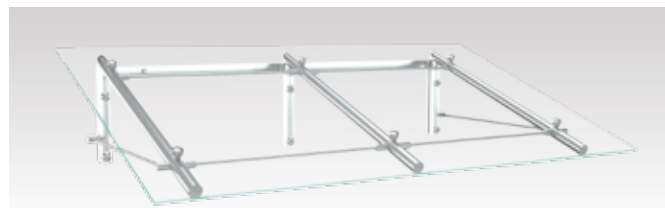

 VORDÄCHER  
EDELSTAHL

**VENUS / VSG**

Modellgröße*:	2.000 x 1.000 mm
Füllung:	VSG / TVG-Verglasung 20 mm
Material:	Edelstahl V2A

**COMET / VSG**

<b>COMET VSG</b>	Modellgröße*:	1.800 x 1.000 mm
	Material:	Edelstahl V2A
	Füllung:	VSG / TVG-Verglasung 12 mm

<b>SÜDTIROL VSG</b>	Modellgröße*:	2.000 x 900 mm
	Material:	Edelstahl V2A
	Füllung:	VSG / TVG-Verglasung 12 mm

<b>URANUS VSG</b>	Modellgröße*:	1.600 x 1.000 mm
	Material:	Edelstahl V2A
	Füllung:	VSG / TVG-Verglasung 12 mm

\*Abweichende Modellgrößen und Sonderkonstruktionen entsprechend Ihrer Bausituatio

**GALAXY / VSG**

<b>GALAXY VSG</b>	Modellgröße*:	1.600 x 1.200 mm
	Material:	Edelstahl V2A
	Füllung:	VSG / TVG-Verglasung 16 mm

<b>OBERON VSG</b>	Modellgröße*:	1.600 x 1.200 mm
	Material:	Edelstahl V2A
	Füllung:	VSG / TVG-Verglasung 16 mm

<b>ROSAT VSG</b>	Modellgröße*:	1.600 x 1.000 mm
	Material:	Edelstahl V2A
	Füllung:	VSG / TVG-Verglasung 16 mm