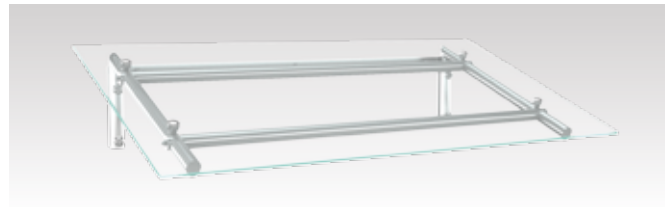

 VORDÄCHER  
EDELSTAHL

**VENUS / VSG**

Modellgröße*:	2.000 x 1.000 mm
Füllung:	VSG / TVG-Verglasung 20 mm
Material:	Edelstahl V2A

**COMET / VSG**

<b>COMET VSG</b>	Modellgröße*:	1.800 x 1.000 mm
	Material:	Edelstahl V2A
	Füllung:	VSG / TVG-Verglasung 12 mm

<b>SÜDTIROL VSG</b>	Modellgröße*:	2.000 x 900 mm
	Material:	Edelstahl V2A
	Füllung:	VSG / TVG-Verglasung 12 mm

<b>URANUS VSG</b>	Modellgröße*:	1.600 x 1.000 mm
	Material:	Edelstahl V2A
	Füllung:	VSG / TVG-Verglasung 12 mm

\*Abweichende Modellgrößen und Sonderkonstruktionen entsprechend Ihrer Bausituatio

**GALAXY / VSG**

<b>GALAXY VSG</b>	Modellgröße*:	1.600 x 1.200 mm
	Material:	Edelstahl V2A
	Füllung:	VSG / TVG-Verglasung 16 mm

<b>OBERON VSG</b>	Modellgröße*:	1.600 x 1.200 mm
	Material:	Edelstahl V2A
	Füllung:	VSG / TVG-Verglasung 16 mm

<b>ROSAT VSG</b>	Modellgröße*:	1.600 x 1.000 mm
	Material:	Edelstahl V2A
	Füllung:	VSG / TVG-Verglasung 16 mm