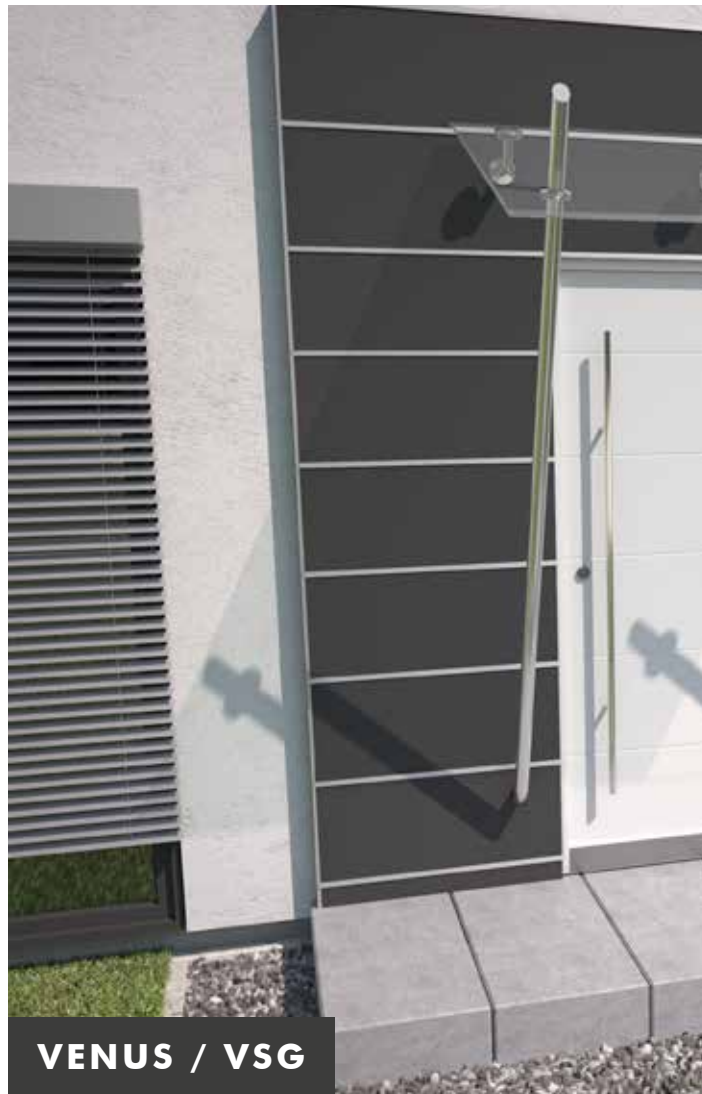

 VORDÄCHER  
EDELSTAHL

**VENUS / VSG**

Modellgröße*:	2.000 x 1.000 mm
Füllung:	VSG / TVG-Verglasung 20 mm
Material:	Edelstahl V2A

**COMET / VSG**

<b>COMET VSG</b>	Modellgröße*:	1.800 x 1.000 mm
	Material:	Edelstahl V2A
	Füllung:	VSG / TVG-Verglasung 12 mm

<b>SÜDTIROL VSG</b>	Modellgröße*:	2.000 x 900 mm
	Material:	Edelstahl V2A
	Füllung:	VSG / TVG-Verglasung 12 mm

<b>URANUS VSG</b>	Modellgröße*:	1.600 x 1.000 mm
	Material:	Edelstahl V2A
	Füllung:	VSG / TVG-Verglasung 12 mm

\*Abweichende Modellgrößen und Sonderkonstruktionen entsprechend Ihrer Bausituatio

**GALAXY / VSG**

<b>GALAXY VSG</b>	Modellgröße*:	1.600 x 1.200 mm
	Material:	Edelstahl V2A
	Füllung:	VSG / TVG-Verglasung 16 mm

<b>OBERON VSG</b>	Modellgröße*:	1.600 x 1.200 mm
	Material:	Edelstahl V2A
	Füllung:	VSG / TVG-Verglasung 16 mm

<b>ROSAT VSG</b>	Modellgröße*:	1.600 x 1.000 mm
	Material:	Edelstahl V2A
	Füllung:	VSG / TVG-Verglasung 16 mm