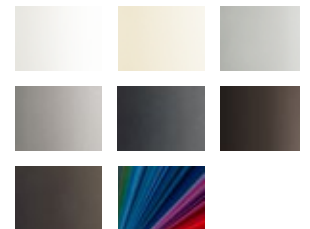

Die Beste unter der Sonne

Kassettenmarkise

maximal 700 × 400 cm

Armtechnologie

Bionic-Sehne

Optionen

LED-Spots im Ausfallprofil,
Spiegel in Edeltstahlgewebe,
Rahmen in Glanzchrom,
Schattenplus,
Volant,
gekoppelte Markise

Markisenfarben

Markisentücher

LED-Spots im Ausfallprofil

Variable Dekorelemente

Ob Spiegel in Edeltstahlgewebe, verchromte Ausfallprofil-Endkappen und Rahmen oder bewusst schlicht in Markisenfarbe nach Wahl – gestalten Sie Ihr ganz individuelles markilux Topmodel.